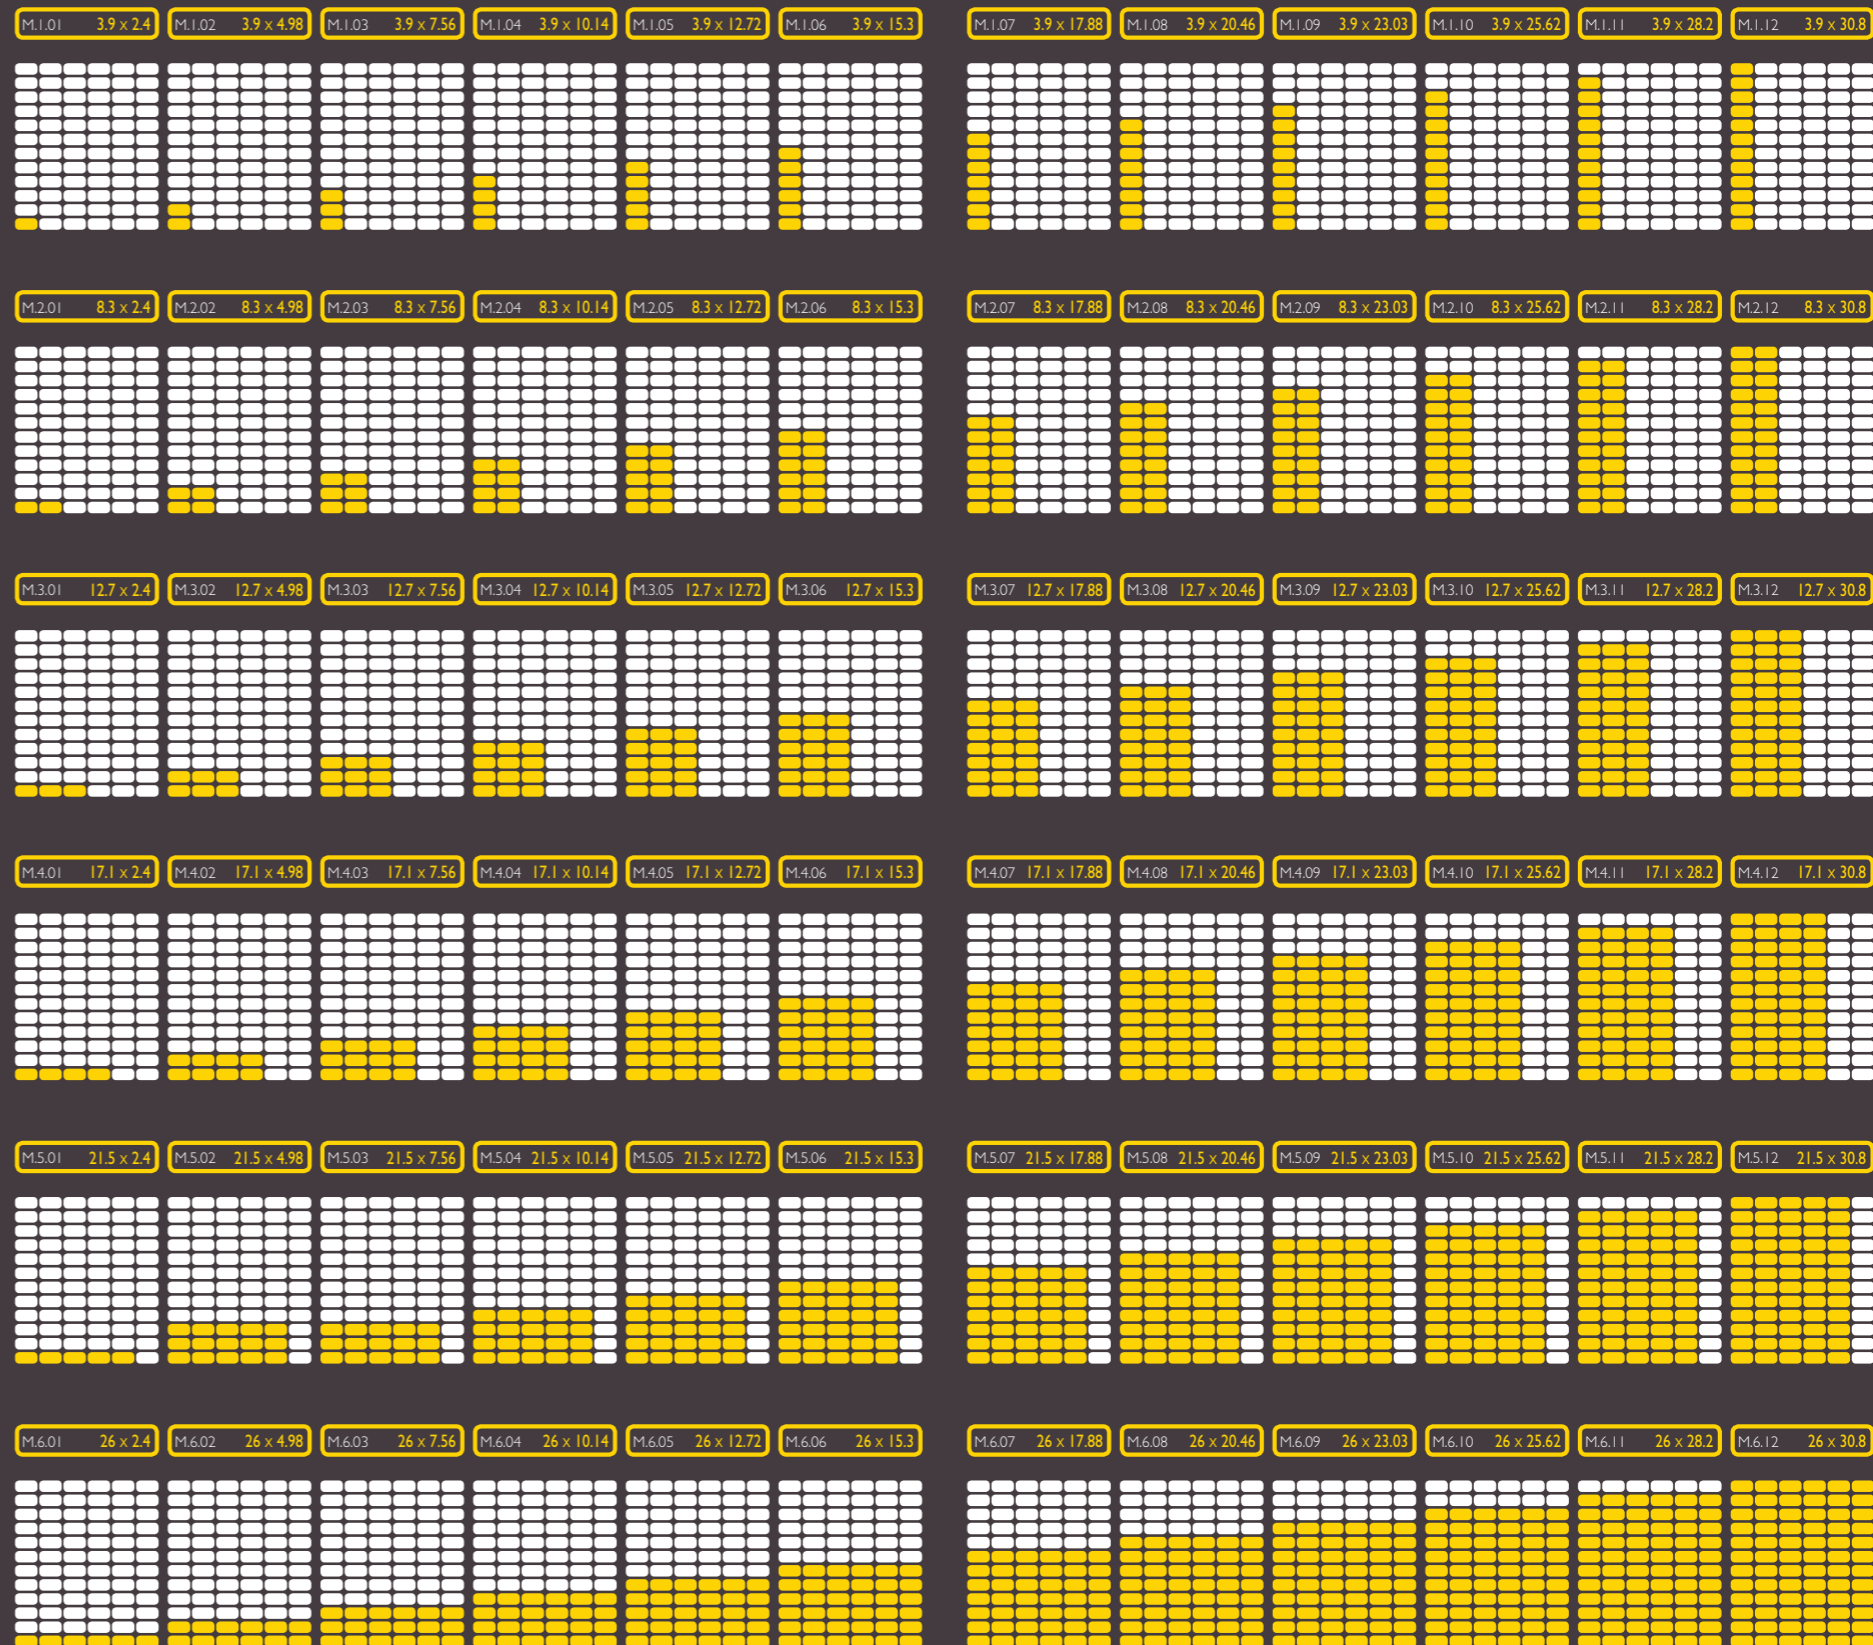

MÓDULO (4.5 X 2.5 CM) · 40,00 €
RODAPÉ (26 X 4 CM) · 250,00 €
CAPA FALSA · 2500,00 €

MEIA PÁGINA · 550,00 €
(M.6.06 · 4 CORES · QUADRICROMIA)
RODAPÉ · 225,00 €
(M.6.02 · 4 CORES · QUADRICROMIA)

ANÚNCIOS COMERCIAIS · 9,00 €
NECROLOGIA · 9,00 €
ANÚNCIOS JUDICIAIS · 11,00 €
ESCRITURAS, COMUNICADOS, CONVITES,
CONVOCAÇÕES E EDITAIS · 9,50 €

PÁGINAS INTERIORES · 18,00 €

PÁGINA INTEIRA · 550,00 €
(M.6.12 · 1 COR · MONOCROMÁTICO)
MEIA PÁGINA · 300,00 €
(M.6.06 · 1 COR · MONOCROMÁTICO)
QUARTO DE PÁGINA · 175,00 €
(M.6.02 · 1 COR · MONOCROMÁTICO)

PÁGINA INTEIRA · 450,00 €
(4 CORES · QUADRICROMIA)
MEIA PÁGINA · 250,00 €
(4 CORES · QUADRICROMIA)
QUARTO DE PÁGINA · 150,00 €
(4 CORES · QUADRICROMIA)

QUADRICROMIA · + 100,00 €

8.500 EXEMPLARES DIÁRIOS

O Diário do Minho reserva-se o direito de não inserir publicidade que esteja em desacordo com o seu estatuto editorial. Caso as circunstâncias o exijam, poderá ser adiada a data da publicação de qualquer anúncio ou alterada a sua localização.

DIARIAMENTE INDISPENSÁVEL
WWW.DIARIODOMINHO.PT